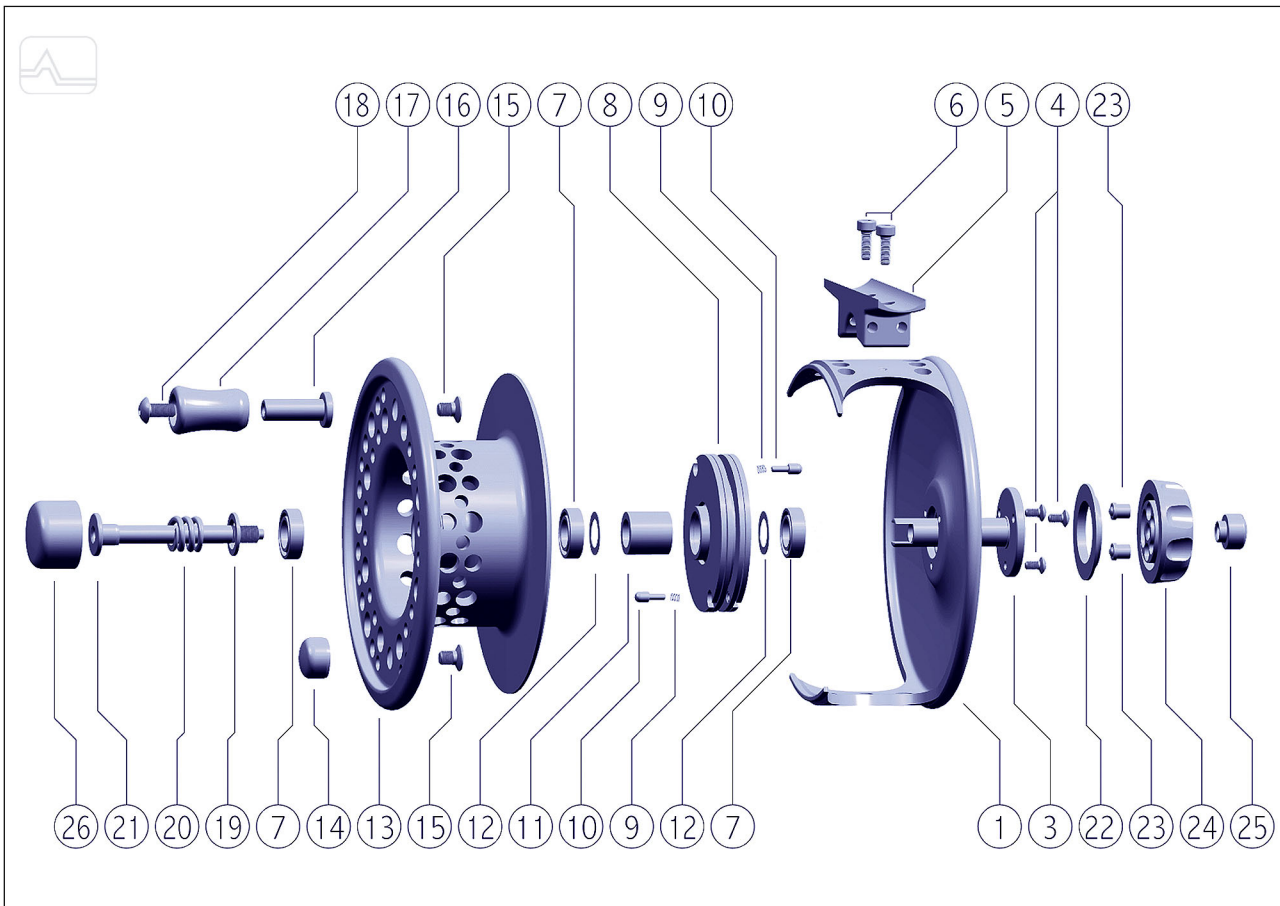

# A

**SALTWATER FLY REEL**  
**DIRECT DRIVE - LARGE ARBOR**

**No** DENOMINAZIONE/PART NAMES

1	TELAIO / FRAME
3	ALBERO / SHAFT
4	VITE / SCREW
5	PIASTRINA ATTACCO CANNA / ROD CLAMPING PLATE
6	VITE / SCREW
7	CUSCINETTO / BALL BEARING
8	DISCO FRIZIONE / DRAG DISC
9	MOLLA NOTTOLINO CICALA / SPRING BUZZER CLICK
10	NOTTOLINO CICALA / BUZZER CLICK

**No** DENOMINAZIONE/PART NAMES

11	RUOTA LIBERA / FREEWHEEL
12	GUARNIZIONE DI TENUTA / SEAL
13	ROCCHETTO / SPOOL
14	CONTRAPPESO / TIPPET KEEPER
15	VITE / SCREW
16	PERNO IMPUGNATURA / HANDLE KNOB SEAT
17	IMPUGNATURA / HANDLE KNOB
18	VITE / SCREW
19	DISTANZIALE / SPACER

**No** DENOMINAZIONE/PART NAMES

20	MOLLA / DRAG SPRING
21	TIRANTE / BAR
22	DISTANZIALE IN DELRIN / DELRIN SPACER
23	PRESSORE / DRAG CLICKER
24	GHIERA REGOLAZIONE FRIZIONE/DRAG ADJUSTER
25	DADO DI ARRESTO / RETAINER NUT
26	TAPPO DI TENUTA / WATERPROOF CAP

MODELLO / MODEL

**B**

COLORE / COLOUR: B=BLACK, S=SILVER, G=GOLD

**07**

ANNO / YEAR

CODE

MODEL

CAPACITY